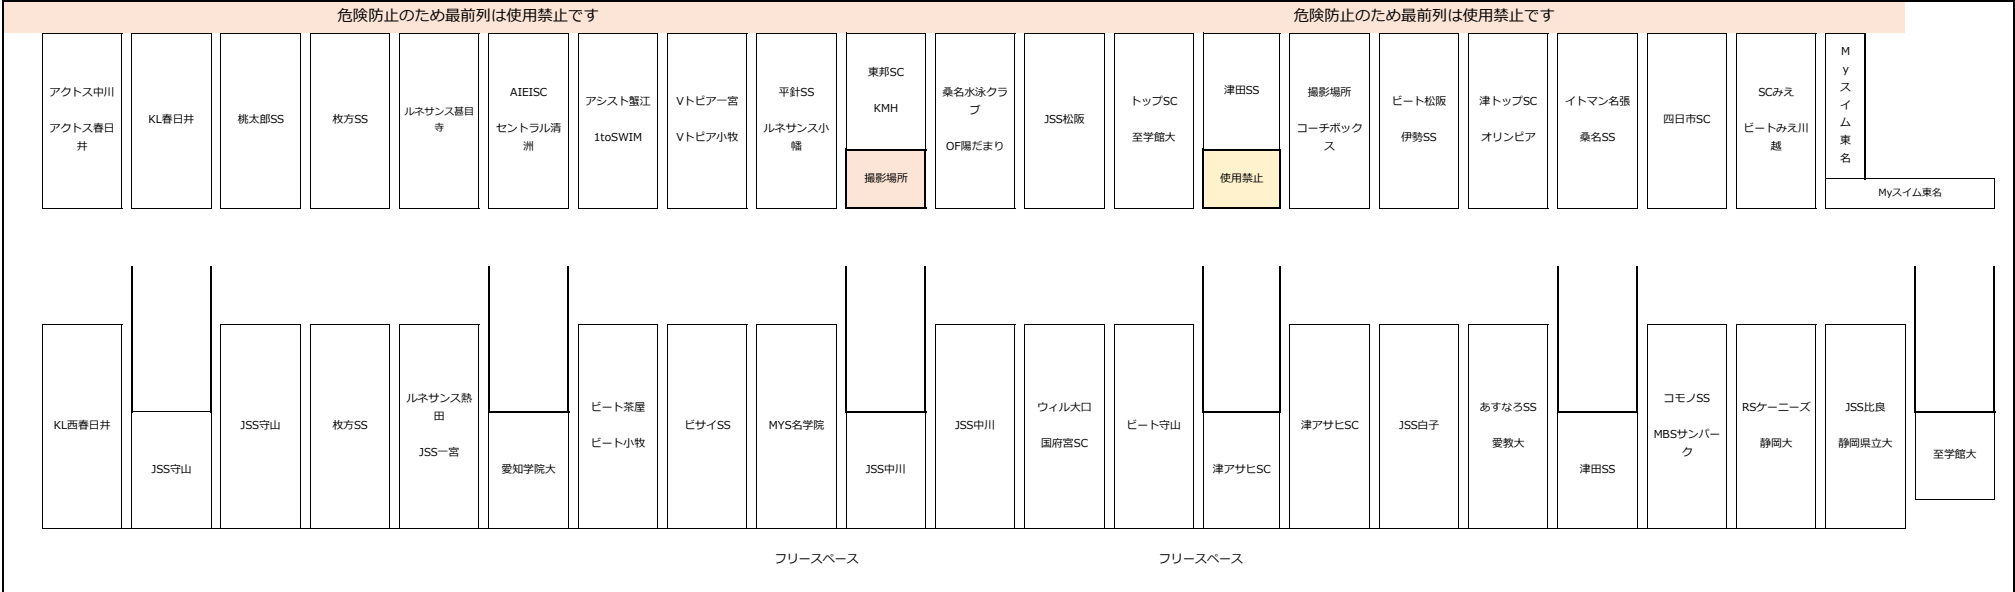

| | | |
|-------|-----|------------------|
| 飛込プール | 観覧席 | メインプール 50m×10レーン |
|-------|-----|------------------|

A B C D E F G H I J K L M N O P Q R S T U V

2階